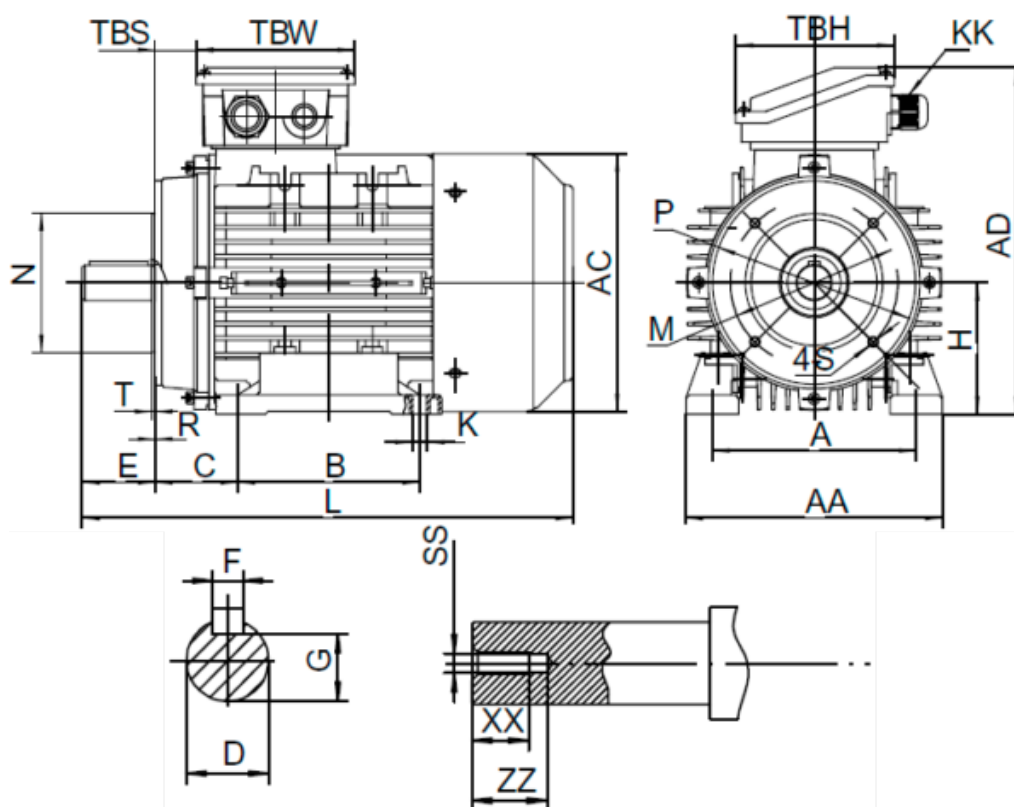

Varenummer: 25160001261640
 Beskrivelse: Kleedrive T2A 632-6 0.12kw 900 o/min UL/CSA
 3x230/400V 50HZ IP55 B34 PTO

Mål

A = 100	F = 4	R = 0	ZZ = 14
AA = 124	G = 8.5	S = M5	
AC = Ø122	H = 63	SS = M4	
AD = 170	HD = 107	T = 2.5	
B = 80	L = 215	TBH = 98	
C = 40	M = Ø75	TBS = 10	
D = Ø11	N = Ø60	TBW = 98	
E = 23	P = Ø90	XX = 10	